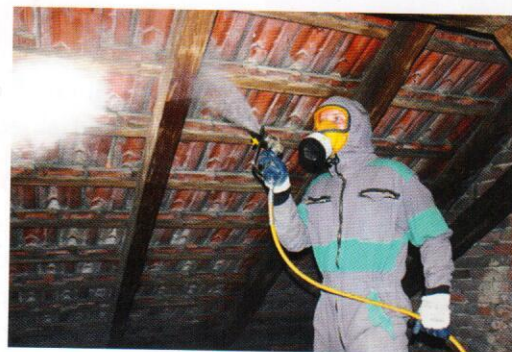

Likvidace
dřevokazných hub a plísní

Preventivní
ošetření dřeva

Likvidace
dřevokazného hmyzu

Zateplení
foukanou izolací

Komplexní
řešení půdních prostor

Poradenství
ZDARMA

100% LIKVIDACE DŘEVOKAZNÉHO HMYZU, HUB A PLÍSNÍ

Sanace dřeva napadeného škůdci (červotoč, tesařík, dřevomorka aj.), odborný průzkum střešních a stropních konstrukcí zaměřený na problematická místa.

Tlaková injektáž

Tlakový nástřik (AirLess)